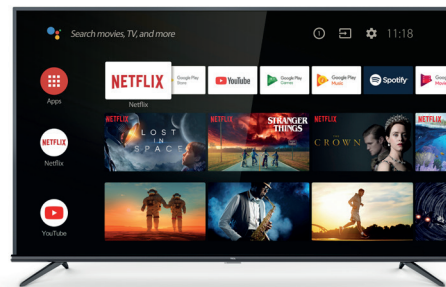

IMAGE

Taille d'écran: diagonale (pouce/cm)	43 / 109.2
Taille d'écran visible : diagonale(pouce/)	43 / 108
Résolution écran	UHD
Wide color technology	-
Luminosité (cd/m²)	270
HDR (High Dynamic Range)	Yes
HDR luminosité	-
Picture Performance Index*	1200
Résolution	3840x2160
Incurvé / courbure	-
10 bits panel	Oui
Contraste dynamique	Mega
Technologie d'amélioration d'image	IPQ 2.0 Engine
Dimming	Pro
Anti-reflet	-
Fonctionnalité d'upscaling	UHD
Gestion des couleurs	UHD Color Extender
Réduction du bruit	Oui
Mode film	Oui

* Indice de Fluidité de l'Image

SON

Puissance son	2x10 W
Puissance musicale	2x20 W
Dolby	Dolby AC4
Sound Processing	Dolby Audio processing
Equaliser	Oui
Type haut parleur	Down Firing
Qualité du son	-
Haut parleur	Full range
Digital Pure Sound	-
Woofers	-
Contrôle du son auto	Oui

CONTENU SMART TV

Processeur	Quad Core
SmartTV	AndroidTV & TV+ (29 langues)
Android OS	Android P (9.0)
Guide On (IP-EPG)	-
4K	Netflix, YouTube & more
Applications	Google Play Store & TV+
Réseaux sociaux	Oui
Navigateur internet	Oui
HbbTV	2,0
recherche Vocale	Ready
Mémoire interne	16GB / 10 GB

3D

Technologie 3D	-
Conversion 2D / 3D	-
Ajustement de profondeur 3D	-
Résolution 3D	-

FONCTIONS UTILISATEUR

Smartphone / Tablette support	Oui
Lecteur Multimedia USB*	Oui
Sous titrage	Oui
Compatibilité DivX	-
fonction réveil / Arrêt programmable	-
Mode jeu	Oui
Mode sport	Oui
PIP	-
Mise en veille programmable	Oui
Mode hôtel	-
Menu : langues	29
HDMI CEC (T-link)	Full
Commutateur rapide HDMI	Oui

* clé USB/ Disque Dur (non fournis)

CONVERGENCE

Bluetooth	A2DP, HID
DLNA 1.5	Oui
Wifi display	Chromecast & T-cast
USB HID support	Oui

TELECOMMANDE

Piles incluses	Oui
Référence télécommande	RC802N6

RECEPTION

DTV Tuner	DVB-T2/C/S2
Tuner analogique	H.265 UHD, H.264, MPEG-2
Tuner analogique	Oui
Systèmes de tuner analogique	PAL/SECAM/NTSC (AV) BG/DK/LL'
CI+	Yes (1.4 ECP)
EPG (DVB EIT/SI)	Jusqu'à 8 jours
Recherche automatique des chaînes	Oui
Télétexte	Oui

CONNECTIQUE

HDMI	2 x 2.0b
HDCP 2.2	Toutes les HDMI
USB	1 x 2.0
YPbPr	CVBS
Entrée DVI vidéo	via HDMI2
RJ-45	Oui
Wifi	Intégré
Sortie audio digitale	Optique
Prise casque	Oui
Entrée antenne (terrestre /câble)	1
Entrée antenne (satellite)	1
Sat DISEqC	Yes v.2.2 / Yes
Port CI	1
Arc HDMI	via HDMI 1
HDMI Résolution max	2160P/60Hz 12bit
MHL	Oui (3.0) via HDMI
Câble alimentation	Detachable, 1.5 m

DESIGN

Couleur	Brushed titanium metal front
VESA	100 x 100 mm
Type de pied	Fixe

CONSOMMATION ELECTRIQUE

Label energie*	A
Mise en veille automatique	Oui
Alimentation électrique	220-240V~50Hz
Consommation (mode en veille) *	0,22 W
Consommation (mode reseau en veille) *	0,55 W
Consommation en marche(mode IEC62087 Ed.2*)	70 W
Consommation annuelle*	103 kWh
Luminance maximale	80%
Consommation maximum*	85 W
Teneur en mercure	0,0 mg
Présence de plomb	Oui

* Estimation

DONNEES GENERALES